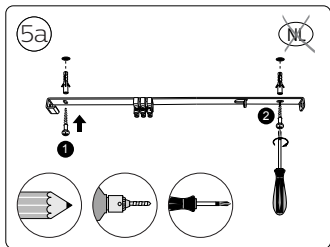

Incl.

1

2

3

Excl.

Signify
I.B.R.S. / C.C.R.I. Numéro 10461
5600 VB Eindhoven,
the Netherlands
☎00800-74454775

© 2021 Signify Holding
All rights reserved

www.philips-hue.com