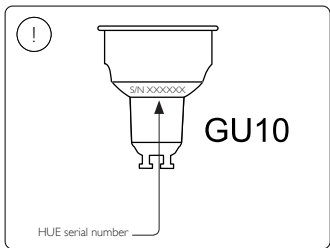

Incl.

1

2

3

Excl.

Signify
I.B.R.S. / C.C.R.I. Numéro 10461
5600 VB Eindhoven,
the Netherlands
☎00800-74454775

© 2021 Signify Holding
All rights reserved

www.philips-hue.com