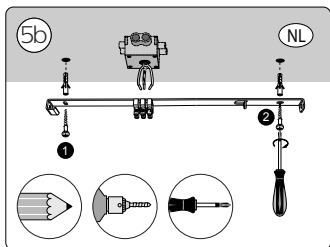

Incl.

1

2

3

Excl.

Signify
I.B.R.S. / C.C.R.I. Numéro 10461
5600 VB Eindhoven,
the Netherlands
☎00800-74454775

© 2021 Signify Holding
All rights reserved

www.philips-hue.com